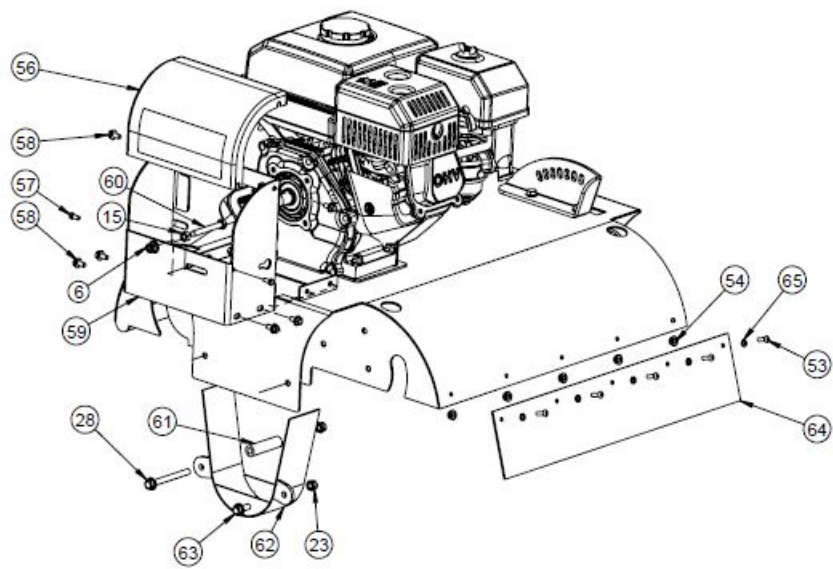

Model: Pro Cut 460TG

Part Number: 90061110

Year: 2020

Set A

POS	QTY	PARTNUMBER	BESKRIVELSE	DESCRIPTION
1	1	440972	HÅNDTAG	UPPER HANDLE BAR
2	1	433831	HÅNDTAG NEDRE	HANDLE BAR LOWER
3	1	440974	KOBLINGSGREB	CLUTCH HANDLE
4	2	440975	PLADE	PLATE FOR HANDLE
5	2	433833	BOLT 8X50MM	BOLT 8X50
6	9	90100692	LÅSEMØTRIK M8	LOCKING NUT M8
7	1	430229	GASREGULERING BOKS 2 HULLER	THROTTLING
8	2	90100691	LÅSEMØTRIK M6	LOCKING NUT M6
9	2	431960	BOLT M6X55	SCREW M6X55
10	1	430208	SOFTGRIP	GRIP
11	2	414311	HÅNDHJUL	KNOB
12	4	414312	BØS	BUSHING
13	4	414315	HOLDER FOR STYR	HOLDER
14	2	432597	BOLT M8X100	BOLT
15	4	431053	MØTRIK M8 M8	NUT M8
16	7	429333	PLANSKIVE M8	FACE PLATE M8
17	1	440978	KOBLINGSKABEL	CLUTCH CABLE
18	1	440979	GASKABEL	THROTTLE CABLE
19	1	TG725	TG725	
97	2	428422	CLIPS TIL KABEL	CLIPS
98	2	423977	HÆTTE TIL MØTRIK M6	HOOD M6
20	1	440980	SKJOLD	BLADE COVER
21	1	413367	UNDERLAG FOR MOTOR GUMMI	FOUNDATION
22	4	90122160	FLANGEBOLT 8.8 FZB M8X40	COLLAR BOLT M8X40
23	18	436404	LÅSEMØTRIK M8 M8	LOCK NUT M8
24	1	B71	HÅNDTAG	HANDLE
25	2	430343	CYLINDERBOLT MED RUNDT HOVED M8X20	M8X20 INNER HEXAGON SCREWS
26	1	440982	PLADE	LEVEL PLATE
27	6	418870	FLANGEBOLT M8X20 FZ	COLLAR BOLT M8X20 FZ
28	2	431977	FLANGE BOLT M8X80	FLANGE BOLT M8X80
29	1	440983	BØS	BUSHING
30	1	440984	REMHJUL	DRIVING PULLEY
31	1	440985	BØS	BUSHING
99	1	403251	PAKNING 20X30X2	WASHER 20X30X2
32	1	436529	RIBREM 9PJ700	
33	7	437438	SKIVE 8	WASHER 8
34	6	440986	SKIVE	SPRING WASHER
35	1	435464	BOLT 5/16" UNF	BOLT
36	1	429378	NOT 41,7 X 4,7MM	PIPE PIN 4,75X40
37	1	440987	FJEDER	SPRING
38	1	440988	BOLT M8X30	BOLT M8X30
39	1	430363	SÆTBOLT M8X35	M8X35 HEX BOLTS
40	9	429395	PLANSKIVE (SKÆRM) M8	FACE PLATE M8
41	1	440989	BØS	BUSHING
42	1	440990	STØTTEPLADE	SUPPORT PLATE
43	1	440991	BØS	BUSHING
44	1	433844	BOLT M10X85	BOLT
45	2	431489	PLANSKIVE M10	WASHER 10X20

POS	QTY	PARTNUMBER	BESKRIVELSE	DESCRIPTION
95	1	441013	GUMMI BØS	RUBBER BUSHING
96	1	441014	BØS	BUSHING