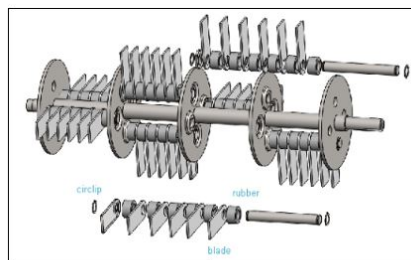

Model: Pro Cut 460TG

Part Number: 90061110

Year: 2020

Set A

POS	QTY	PARTNUMBER	BESKRIVELSE	DESCRIPTION
1	1	440972	HÅNDTAG	UPPER HANDLE BAR
2	1	433831	HÅNDTAG NEDRE	HANDLE BAR LOWER
3	1	440974	KOBLINGSGREB	CLUTCH HANDLE
4	2	440975	PLADE	PLATE FOR HANDLE
5	2	433833	BOLT 8X50MM	BOLT 8X50
6	9	90100692	LÅSEMØTRIK M8	LOCKING NUT M8
7	1	430229	GASREGULERING BOKS 2 HULLER	THROTTLING
8	2	90100691	LÅSEMØTRIK M6	LOCKING NUT M6
9	2	431960	BOLT M6X55	SCREW M6X55
10	1	430208	SOFTGRIP	GRIP
11	2	414311	HÅNDHJUL	KNOB
12	4	414312	BØS	BUSHING
13	4	414315	HOLDER FOR STYR	HOLDER
14	2	432597	BOLT M8X100	BOLT
15	4	431053	MØTRIK M8 M8	NUT M8
16	7	429333	PLANSKIVE M8	FACE PLATE M8
17	1	440978	KOBLINGSKABEL	CLUTCH CABLE
18	1	440979	GASKABEL	THROTTLE CABLE
19	1	TG725	TG725	
97	2	428422	CLIPS TIL KABEL	CLIPS
98	2	423977	HÆTTE TIL MØTRIK M6	HOOD M6
20	1	440980	SKJOLD	BLADE COVER
21	1	413367	UNDERLAG FOR MOTOR GUMMI	FOUNDATION
22	4	90122160	FLANGEBOLT 8.8 FZB M8X40	COLLAR BOLT M8X40
23	18	436404	LÅSEMØTRIK M8 M8	LOCK NUT M8
24	1	B71	HÅNDTAG	HANDLE
25	2	430343	CYLINDERBOLT MED RUNDT HOVED M8X20	M8X20 INNER HEXAGON SCREWS
26	1	440982	PLADE	LEVEL PLATE
27	6	418870	FLANGEBOLT M8X20 FZ	COLLAR BOLT M8X20 FZ
28	2	431977	FLANGE BOLT M8X80	FLANGE BOLT M8X80
29	1	440983	BØS	BUSHING
30	1	440984	REMHJUL	DRIVING PULLEY
31	1	440985	BØS	BUSHING
99	1	403251	PAKNING 20X30X2	WASHER 20X30X2
32	1	436529	RIBREM 9PJ700	
33	7	437438	SKIVE 8	WASHER 8
34	6	440986	SKIVE	SPRING WASHER
35	1	435464	BOLT 5/16" UNF	BOLT
36	1	429378	NOT 41,7 X 4,7MM	PIPE PIN 4,75X40
37	1	440987	FJEDER	SPRING
38	1	440988	BOLT M8X30	BOLT M8X30
39	1	430363	SÆTBOLT M8X35	M8X35 HEX BOLTS
40	9	429395	PLANSKIVE (SKÆRM) M8	FACE PLATE M8
41	1	440989	BØS	BUSHING
42	1	440990	STØTTEPLADE	SUPPORT PLATE
43	1	440991	BØS	BUSHING
44	1	433844	BOLT M10X85	BOLT
45	2	431489	PLANSKIVE M10	WASHER 10X20