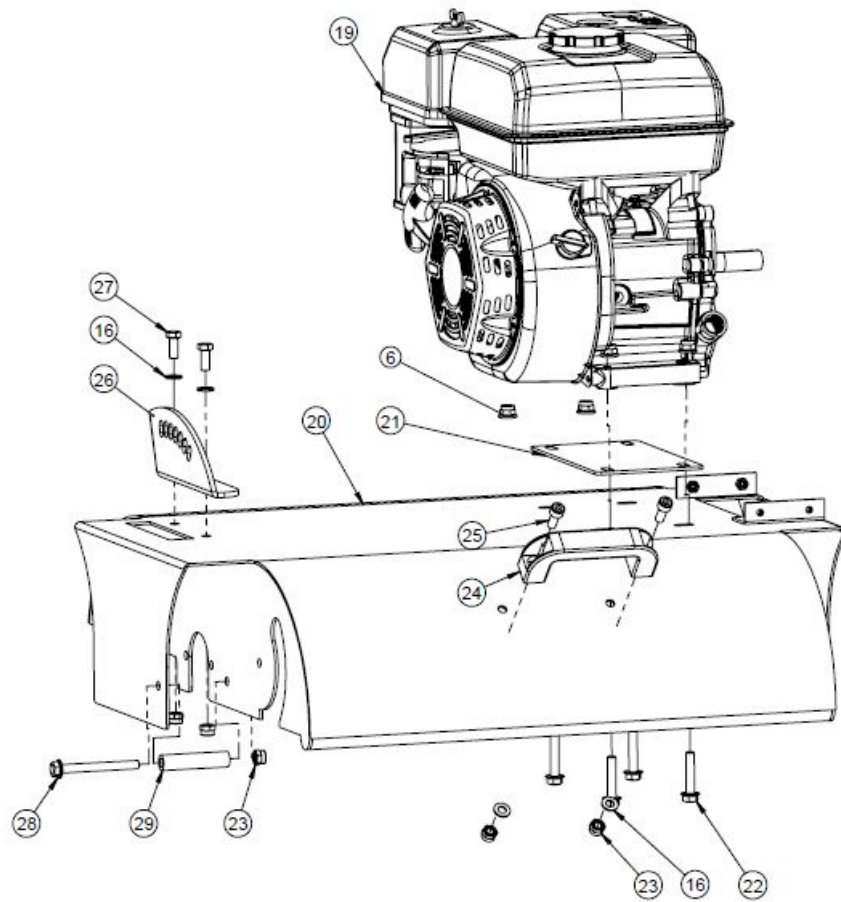

Model: Pro Cut 460TG

Part Number: 90061110

Year: 2020

Set A

POS	QTY	PARTNUMBER	BESKRIVELSE	DESCRIPTION
1	1	440972	HÅNDTAG	UPPER HANDLE BAR
2	1	433831	HÅNDTAG NEDRE	HANDLE BAR LOWER
3	1	440974	KOBLINGSGREB	CLUTCH HANDLE
4	2	440975	PLADE	PLATE FOR HANDLE
5	2	433833	BOLT 8X50MM	BOLT 8X50
6	9	90100692	LÅSEMØTRIK M8	LOCKING NUT M8
7	1	430229	GASREGULERING BOKS 2 HULLER	THROTTLING
8	2	90100691	LÅSEMØTRIK M6	LOCKING NUT M6
9	2	431960	BOLT M6X55	SCREW M6X55
10	1	430208	SOFTGRIP	GRIP
11	2	414311	HÅNDHJUL	KNOB
12	4	414312	BØS	BUSHING
13	4	414315	HOLDER FOR STYR	HOLDER
14	2	432597	BOLT M8X100	BOLT
15	4	431053	MØTRIK M8 M8	NUT M8
16	7	429333	PLANSKIVE M8	FACE PLATE M8
17	1	440978	KOBLINGSKABEL	CLUTCH CABLE
18	1	440979	GASKABEL	THROTTLE CABLE
19	1	TG725	TG725	
97	2	428422	CLIPS TIL KABEL	CLIPS
98	2	423977	HÆTTE TIL MØTRIK M6	HOOD M6
20	1	440980	SKJOLD	BLADE COVER
21	1	413367	UNDERLAG FOR MOTOR GUMMI	FOUNDATION
22	4	90122160	FLANGEBOLT 8.8 FZB M8X40	COLLAR BOLT M8X40
23	18	436404	LÅSEMØTRIK M8 M8	LOCK NUT M8
24	1	B71	HÅNDTAG	HANDLE
25	2	430343	CYLINDERBOLT MED RUNDT HOVED M8X20	M8X20 INNER HEXAGON SCREWS
26	1	440982	PLADE	LEVEL PLATE
27	6	418870	FLANGEBOLT M8X20 FZ	COLLAR BOLT M8X20 FZ
28	2	431977	FLANGE BOLT M8X80	FLANGE BOLT M8X80
29	1	440983	BØS	BUSHING
30	1	440984	REMHJUL	DRIVING PULLEY
31	1	440985	BØS	BUSHING
99	1	403251	PAKNING 20X30X2	WASHER 20X30X2
32	1	436529	RIBREM 9PJ700	
33	7	437438	SKIVE 8	WASHER 8
34	6	440986	SKIVE	SPRING WASHER
35	1	435464	BOLT 5/16" UNF	BOLT
36	1	429378	NOT 41,7 X 4,7MM	PIPE PIN 4,75X40
37	1	440987	FJEDER	SPRING
38	1	440988	BOLT M8X30	BOLT M8X30
39	1	430363	SÆTBOLT M8X35	M8X35 HEX BOLTS
40	9	429395	PLANSKIVE (SKÆRM) M8	FACE PLATE M8
41	1	440989	BØS	BUSHING
42	1	440990	STØTTEPLADE	SUPPORT PLATE
43	1	440991	BØS	BUSHING
44	1	433844	BOLT M10X85	BOLT
45	2	431489	PLANSKIVE M10	WASHER 10X20