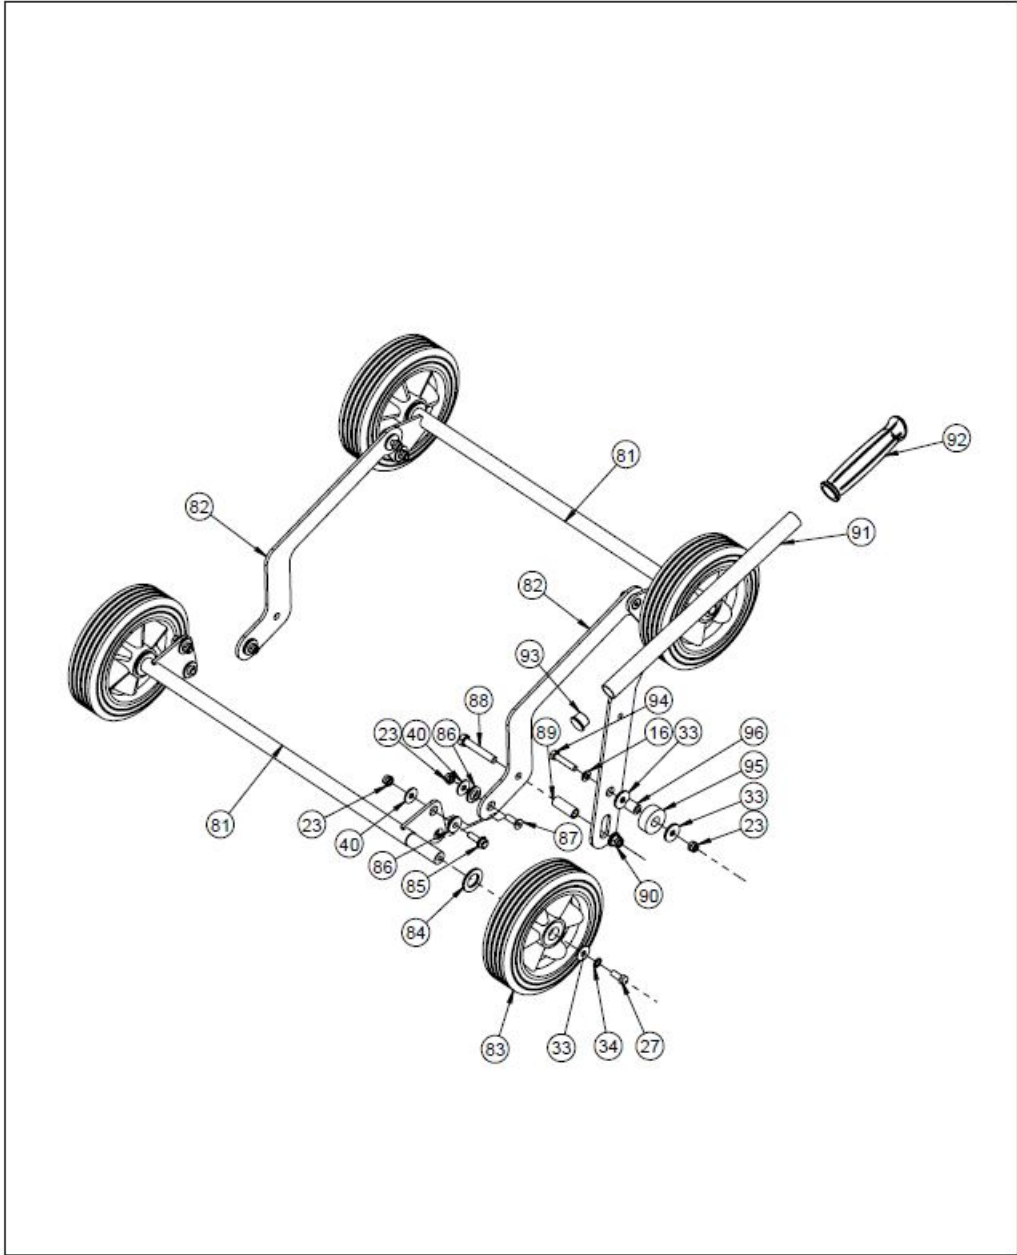

Model: Pro Cut 460TG

Part Number: 90061110

Year: 2020

Set A

POS	QTY	PARTNUMBER	BESKRIVELSE	DESCRIPTION
1	1	440972	HÅNDTAG	UPPER HANDLE BAR
2	1	433831	HÅNDTAG NEDRE	HANDLE BAR LOWER
3	1	440974	KOBLINGSGREB	CLUTCH HANDLE
4	2	440975	PLADE	PLATE FOR HANDLE
5	2	433833	BOLT 8X50MM	BOLT 8X50
6	9	90100692	LÅSEMØTRIK M8	LOCKING NUT M8
7	1	430229	GASREGULERING BOKS 2 HULLER	THROTTLING
8	2	90100691	LÅSEMØTRIK M6	LOCKING NUT M6
9	2	431960	BOLT M6X55	SCREW M6X55
10	1	430208	SOFTGRIP	GRIP
11	2	414311	HÅNDHJUL	KNOB
12	4	414312	BØS	BUSHING
13	4	414315	HOLDER FOR STYR	HOLDER
14	2	432597	BOLT M8X100	BOLT
15	4	431053	MØTRIK M8 M8	NUT M8
16	7	429333	PLANSKIVE M8	FACE PLATE M8
17	1	440978	KOBLINGSKABEL	CLUTCH CABLE
18	1	440979	GASKABEL	THROTTLE CABLE
19	1	TG725	TG725	
97	2	428422	CLIPS TIL KABEL	CLIPS
98	2	423977	HÆTTE TIL MØTRIK M6	HOOD M6
20	1	440980	SKJOLD	BLADE COVER
21	1	413367	UNDERLAG FOR MOTOR GUMMI	FOUNDATION
22	4	90122160	FLANGEBOLT 8.8 FZB M8X40	COLLAR BOLT M8X40
23	18	436404	LÅSEMØTRIK M8 M8	LOCK NUT M8
24	1	B71	HÅNDTAG	HANDLE
25	2	430343	CYLINDERBOLT MED RUNDT HOVED M8X20	M8X20 INNER HEXAGON SCREWS
26	1	440982	PLADE	LEVEL PLATE
27	6	418870	FLANGEBOLT M8X20 FZ	COLLAR BOLT M8X20 FZ
28	2	431977	FLANGE BOLT M8X80	FLANGE BOLT M8X80
29	1	440983	BØS	BUSHING
30	1	440984	REMHJUL	DRIVING PULLEY
31	1	440985	BØS	BUSHING
99	1	403251	PAKNING 20X30X2	WASHER 20X30X2
32	1	436529	RIBREM 9PJ700	
33	7	437438	SKIVE 8	WASHER 8
34	6	440986	SKIVE	SPRING WASHER
35	1	435464	BOLT 5/16" UNF	BOLT
36	1	429378	NOT 41,7 X 4,7MM	PIPE PIN 4,75X40
37	1	440987	FJEDER	SPRING
38	1	440988	BOLT M8X30	BOLT M8X30
39	1	430363	SÆTBOLT M8X35	M8X35 HEX BOLTS
40	9	429395	PLANSKIVE (SKÆRM) M8	FACE PLATE M8
41	1	440989	BØS	BUSHING
42	1	440990	STØTTEPLADE	SUPPORT PLATE
43	1	440991	BØS	BUSHING
44	1	433844	BOLT M10X85	BOLT
45	2	431489	PLANSKIVE M10	WASHER 10X20