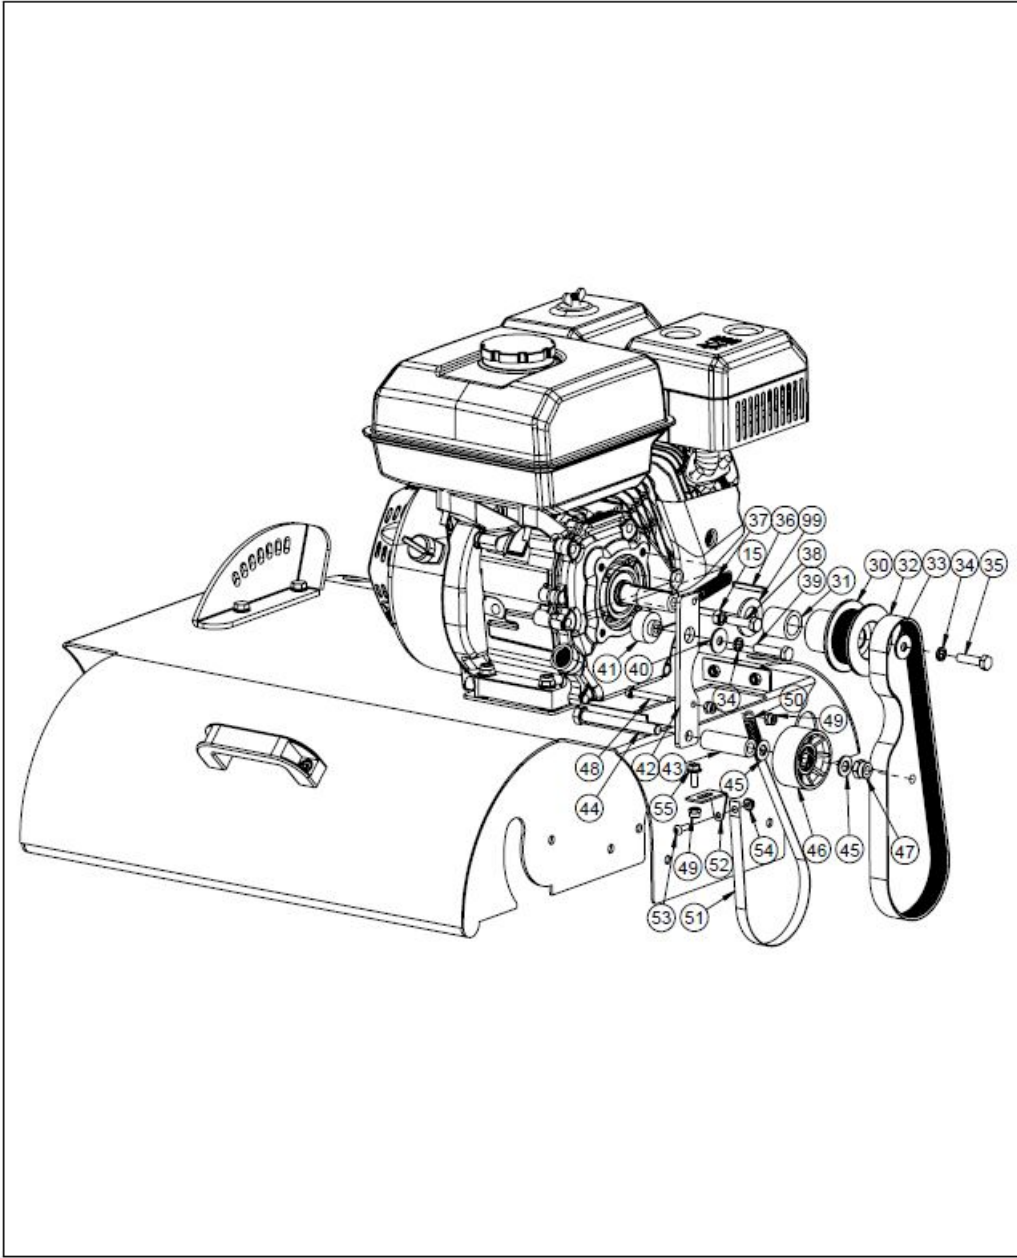

Model: Pro Cut 460TG

Part Number: 90061110

Year: 2020

Set A

POS	QTY	PARTNUMBER	BESKRIVELSE	DESCRIPTION
1	1	440972	HÅNDTAG	UPPER HANDLE BAR
2	1	433831	HÅNDTAG NEDRE	HANDLE BAR LOWER
3	1	440974	KOBLINGSGREB	CLUTCH HANDLE
4	2	440975	PLADE	PLATE FOR HANDLE
5	2	433833	BOLT 8X50MM	BOLT 8X50
6	9	90100692	LÅSEMØTRIK M8	LOCKING NUT M8
7	1	430229	GASREGULERING BOKS 2 HULLER	THROTTLING
8	2	90100691	LÅSEMØTRIK M6	LOCKING NUT M6
9	2	431960	BOLT M6X55	SCREW M6X55
10	1	430208	SOFTGRIP	GRIP
11	2	414311	HÅNDHJUL	KNOB
12	4	414312	BØS	BUSHING
13	4	414315	HOLDER FOR STYR	HOLDER
14	2	432597	BOLT M8X100	BOLT
15	4	431053	MØTRIK M8 M8	NUT M8
16	7	429333	PLANSKIVE M8	FACE PLATE M8
17	1	440978	KOBLINGSKABEL	CLUTCH CABLE
18	1	440979	GASKABEL	THROTTLE CABLE
19	1	TG725	TG725	
97	2	428422	CLIPS TIL KABEL	CLIPS
98	2	423977	HÆTTE TIL MØTRIK M6	HOOD M6
20	1	440980	SKJOLD	BLADE COVER
21	1	413367	UNDERLAG FOR MOTOR GUMMI	FOUNDATION
22	4	90122160	FLANGEBOLT 8.8 FZB M8X40	COLLAR BOLT M8X40
23	18	436404	LÅSEMØTRIK M8 M8	LOCK NUT M8
24	1	B71	HÅNDTAG	HANDLE
25	2	430343	CYLINDERBOLT MED RUNDT HOVED M8X20	M8X20 INNER HEXAGON SCREWS
26	1	440982	PLADE	LEVEL PLATE
27	6	418870	FLANGEBOLT M8X20 FZ	COLLAR BOLT M8X20 FZ
28	2	431977	FLANGE BOLT M8X80	FLANGE BOLT M8X80
29	1	440983	BØS	BUSHING
30	1	440984	REMHJUL	DRIVING PULLEY
31	1	440985	BØS	BUSHING
99	1	403251	PAKNING 20X30X2	WASHER 20X30X2
32	1	436529	RIBREM 9PJ700	
33	7	437438	SKIVE 8	WASHER 8
34	6	440986	SKIVE	SPRING WASHER
35	1	435464	BOLT 5/16" UNF	BOLT
36	1	429378	NOT 41,7 X 4,7MM	PIPE PIN 4,75X40
37	1	440987	FJEDER	SPRING
38	1	440988	BOLT M8X30	BOLT M8X30
39	1	430363	SÆTBOLT M8X35	M8X35 HEX BOLTS
40	9	429395	PLANSKIVE (SKÆRM) M8	FACE PLATE M8
41	1	440989	BØS	BUSHING
42	1	440990	STØTTEPLADE	SUPPORT PLATE
43	1	440991	BØS	BUSHING
44	1	433844	BOLT M10X85	BOLT
45	2	431489	PLANSKIVE M10	WASHER 10X20