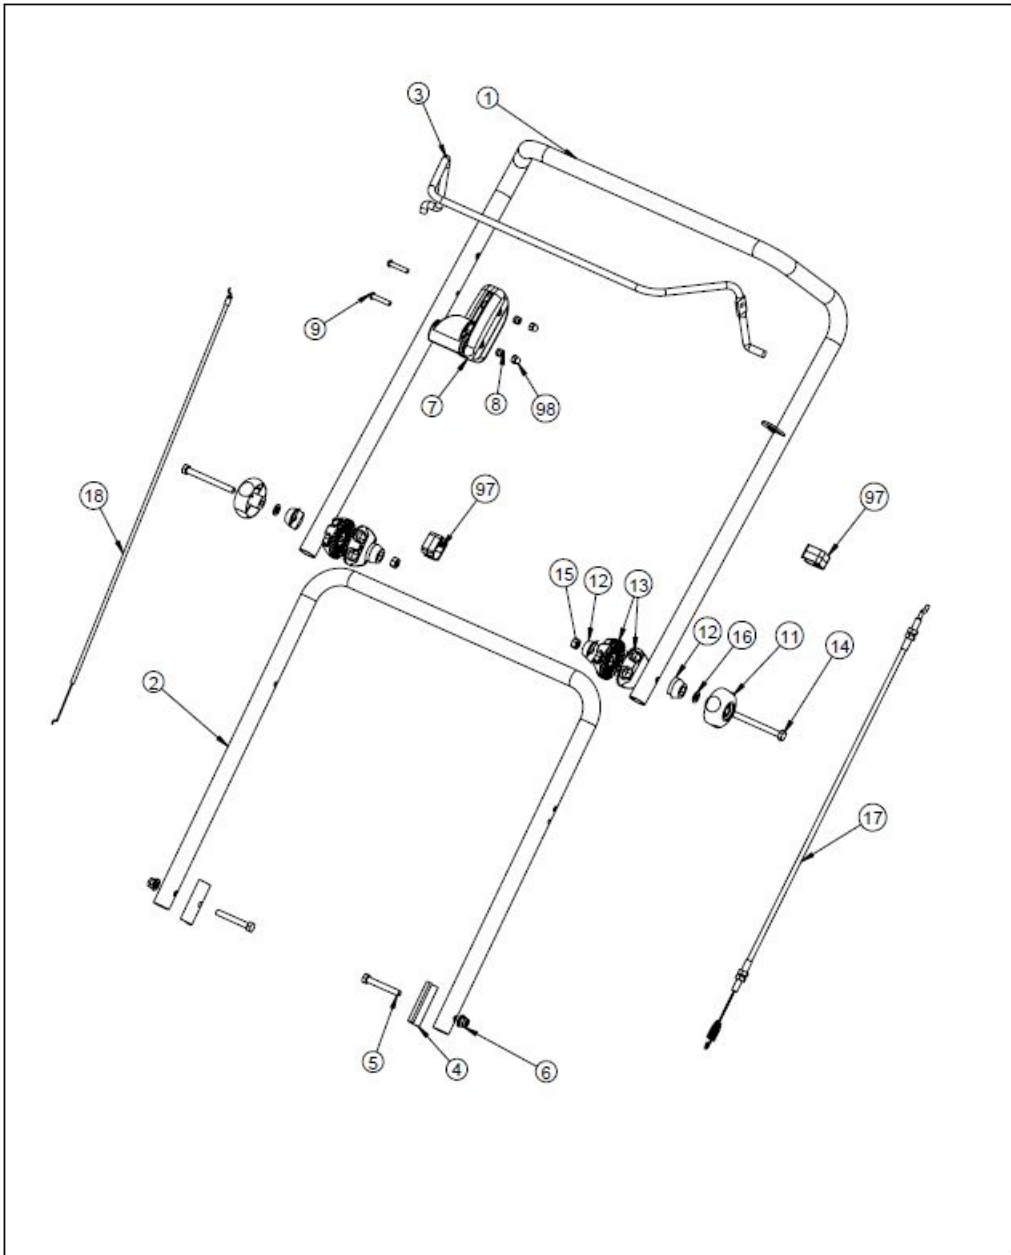

Model: Pro Cut 460TG

Part Number: 90061110

Year: 2020

Set A

POS	QTY	PARTNUMBER	BESKRIVELSE	DESCRIPTION
1	1	440972	HÅNDTAG	UPPER HANDLE BAR
2	1	433831	HÅNDTAG NEDRE	HANDLE BAR LOWER
3	1	440974	KOBLINGSGREB	CLUTCH HANDLE
4	2	440975	PLADE	PLATE FOR HANDLE
5	2	433833	BOLT 8X50MM	BOLT 8X50
6	9	90100692	LÅSEMØTRIK M8	LOCKING NUT M8
7	1	430229	GASREGULERING BOKS 2 HULLER	THROTTLING
8	2	90100691	LÅSEMØTRIK M6	LOCKING NUT M6
9	2	431960	BOLT M6X55	SCREW M6X55
10	1	430208	SOFTGRIP	GRIP
11	2	414311	HÅNDHJUL	KNOB
12	4	414312	BØS	BUSHING
13	4	414315	HOLDER FOR STYR	HOLDER
14	2	432597	BOLT M8X100	BOLT
15	4	431053	MØTRIK M8 M8	NUT M8
16	7	429333	PLANSKIVE M8	FACE PLATE M8
17	1	440978	KOBLINGSKABEL	CLUTCH CABLE
18	1	440979	GASKABEL	THROTTLE CABLE
19	1	TG725	TG725	
97	2	428422	CLIPS TIL KABEL	CLIPS
98	2	423977	HÆTTE TIL MØTRIK M6	HOOD M6
20	1	440980	SKJOLD	BLADE COVER
21	1	413367	UNDERLAG FOR MOTOR GUMMI	FOUNDATION
22	4	90122160	FLANGEBOLT 8.8 FZB M8X40	COLLAR BOLT M8X40
23	18	436404	LÅSEMØTRIK M8 M8	LOCK NUT M8
24	1	B71	HÅNDTAG	HANDLE
25	2	430343	CYLINDERBOLT MED RUNDT HOVED M8X20	M8X20 INNER HEXAGON SCREWS
26	1	440982	PLADE	LEVEL PLATE
27	6	418870	FLANGEBOLT M8X20 FZ	COLLAR BOLT M8X20 FZ
28	2	431977	FLANGE BOLT M8X80	FLANGE BOLT M8X80
29	1	440983	BØS	BUSHING
30	1	440984	REMHJUL	DRIVING PULLEY
31	1	440985	BØS	BUSHING
99	1	403251	PAKNING 20X30X2	WASHER 20X30X2
32	1	436529	RIBREM 9PJ700	
33	7	437438	SKIVE 8	WASHER 8
34	6	440986	SKIVE	SPRING WASHER
35	1	435464	BOLT 5/16" UNF	BOLT
36	1	429378	NOT 41,7 X 4,7MM	PIPE PIN 4,75X40
37	1	440987	FJEDER	SPRING
38	1	440988	BOLT M8X30	BOLT M8X30
39	1	430363	SÆTBOLT M8X35	M8X35 HEX BOLTS
40	9	429395	PLANSKIVE (SKÆRM) M8	FACE PLATE M8
41	1	440989	BØS	BUSHING
42	1	440990	STØTTEPLADE	SUPPORT PLATE
43	1	440991	BØS	BUSHING
44	1	433844	BOLT M10X85	BOLT
45	2	431489	PLANSKIVE M10	WASHER 10X20