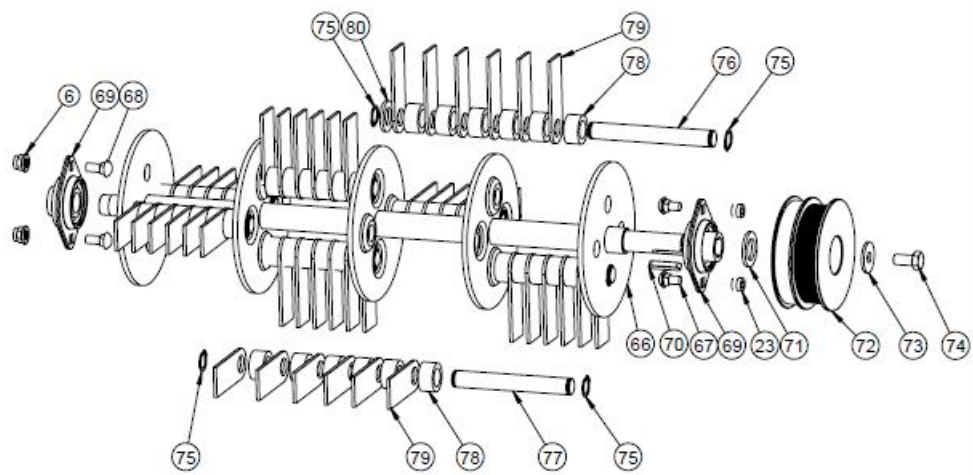

Model: Pro Cut 460TG

Part Number: 90061110

Year: 2020

Set A

POS	QTY	PARTNUMBER	BESKRIVELSE	DESCRIPTION
1	1	440972	HÅNDTAG	UPPER HANDLE BAR
2	1	433831	HÅNDTAG NEDRE	HANDLE BAR LOWER
3	1	440974	KOBLINGSGREB	CLUTCH HANDLE
4	2	440975	PLADE	PLATE FOR HANDLE
5	2	433833	BOLT 8X50MM	BOLT 8X50
6	9	90100692	LÅSEMØTRIK M8	LOCKING NUT M8
7	1	430229	GASREGULERING BOKS 2 HULLER	THROTTLING
8	2	90100691	LÅSEMØTRIK M6	LOCKING NUT M6
9	2	431960	BOLT M6X55	SCREW M6X55
10	1	430208	SOFTGRIP	GRIP
11	2	414311	HÅNDHJUL	KNOB
12	4	414312	BØS	BUSHING
13	4	414315	HOLDER FOR STYR	HOLDER
14	2	432597	BOLT M8X100	BOLT
15	4	431053	MØTRIK M8 M8	NUT M8
16	7	429333	PLANSKIVE M8	FACE PLATE M8
17	1	440978	KOBLINGSKABEL	CLUTCH CABLE
18	1	440979	GASKABEL	THROTTLE CABLE
19	1	TG725	TG725	
97	2	428422	CLIPS TIL KABEL	CLIPS
98	2	423977	HÆTTE TIL MØTRIK M6	HOOD M6
20	1	440980	SKJOLD	BLADE COVER
21	1	413367	UNDERLAG FOR MOTOR GUMMI	FOUNDATION
22	4	90122160	FLANGEBOLT 8.8 FZB M8X40	COLLAR BOLT M8X40
23	18	436404	LÅSEMØTRIK M8 M8	LOCK NUT M8
24	1	B71	HÅNDTAG	HANDLE
25	2	430343	CYLINDERBOLT MED RUNDT HOVED M8X20	M8X20 INNER HEXAGON SCREWS
26	1	440982	PLADE	LEVEL PLATE
27	6	418870	FLANGEBOLT M8X20 FZ	COLLAR BOLT M8X20 FZ
28	2	431977	FLANGE BOLT M8X80	FLANGE BOLT M8X80
29	1	440983	BØS	BUSHING
30	1	440984	REMHJUL	DRIVING PULLEY
31	1	440985	BØS	BUSHING
99	1	403251	PAKNING 20X30X2	WASHER 20X30X2
32	1	436529	RIBREM 9PJ700	
33	7	437438	SKIVE 8	WASHER 8
34	6	440986	SKIVE	SPRING WASHER
35	1	435464	BOLT 5/16" UNF	BOLT
36	1	429378	NOT 41,7 X 4,7MM	PIPE PIN 4,75X40
37	1	440987	FJEDER	SPRING
38	1	440988	BOLT M8X30	BOLT M8X30
39	1	430363	SÆTBOLT M8X35	M8X35 HEX BOLTS
40	9	429395	PLANSKIVE (SKÆRM) M8	FACE PLATE M8
41	1	440989	BØS	BUSHING
42	1	440990	STØTTEPLADE	SUPPORT PLATE
43	1	440991	BØS	BUSHING
44	1	433844	BOLT M10X85	BOLT
45	2	431489	PLANSKIVE M10	WASHER 10X20